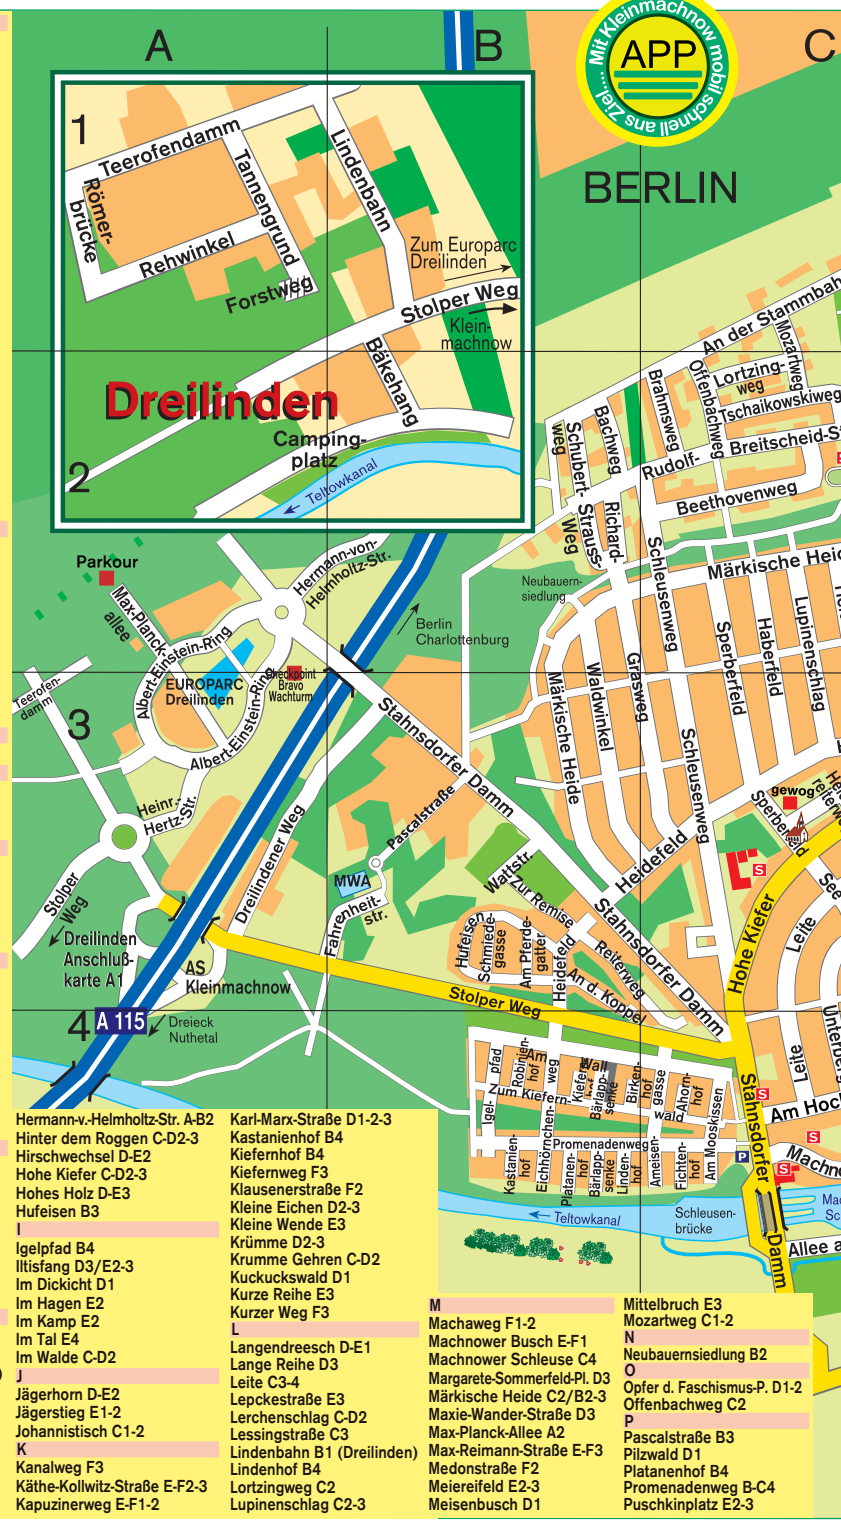

SERVICE-NUMMER:

Hinweise zu Plänen, Vereinen oder Ärzten: Tel. 030/69 20 21 05

E-Mail: redaktion@augusta-presse.de

Die nächste Ausgabe erscheint im Herbst 2021.

Dreilinden

- A
- Adam-Kuckhoff-Platz D1
- Adolf-Grimme-Ring D3
- Ahornhof C4
- Albert-Einstein-Ring A2-3
- Allee am Forsthaus C-D4
- Am Bannwald D2
- Am Bienenhaus D3
- Ameisengasse C4
- Am Fenn E2
- Am Fuchsbau D2
- Am Hochwald CD 3-4
- Am Kiebitzberg F2-3
- Am Kirschfeld D3
- Am Mooskissen C4
- Am Pferdegatter B3
- Am Rund F1
- Am Wall B-C4
- Am Weinberg E4
- An der Koppel B3-4
- An der Schneise D2
- An der Stammbahn C-D1
- Arnold-Schönberg-Ring D3
- Auf der Breite E2-3
- Auf der Drift D2-3/E3
- Auf der Reutte D-E1
- August-Bebel-Platz C-D3
- B
- Bachweg B2
- Bäkehang B1-2 (Dreilinden)
- Bärlappsenke C4
- Beethovenweg C2
- Birkenhof B-C4
- Birkenschlag D-E1
- Blachfeld E2
- Brahmsweg C2
- Brodberg D1
- Brunnenweg F3
- C
- Clara-Zetkin-Straße F2
- D
- Drachensteig D3
- Dreilindener Weg A-B3
- Driftkamp E3
- E
- Eichenweg F2
- Eichhörchenweg B4
- Elsternstieg E2
- Erlenweg F1
- Ernst-Thälmann-Straße D2-F1
- F
- Fahrenheitstraße B3
- Feldröthen C-D2
- Fichtenhof C4
- Fontanestraße E3
- Föhrenwald E-F1
- Förster-Funke-Allee D-E3
- Forstweg A1 (ist nur Gehweg)
- Franzosenröthen C-D1-2
- Friedrich-Kayssler-Straße D3
- G
- Gerhard-Eisler-Straße E3
- Gesch.-Scholl-Allee E3-F1
- Ginsterheide E1
- Hohes Holz D-E3
- Hufeisen B3
- I
- Igelpfad B4
- Ittisfang D3/E2-3
- Im Dickicht D1
- Grüne Gasse C2
- H
- Haberfeld C2-3
- Haeckelstraße F2
- Hasenfurche E2 (ist nur Gehweg)
- Hasenkamp D2-3
- Heidefeld B-C3
- Heidereiterweg C2-3
- Heideweg F1
- Heinrich-Heine-Straße E3
- Heinrich-Hertz-Straße A3
- Heinrich-Mann-Straße F2